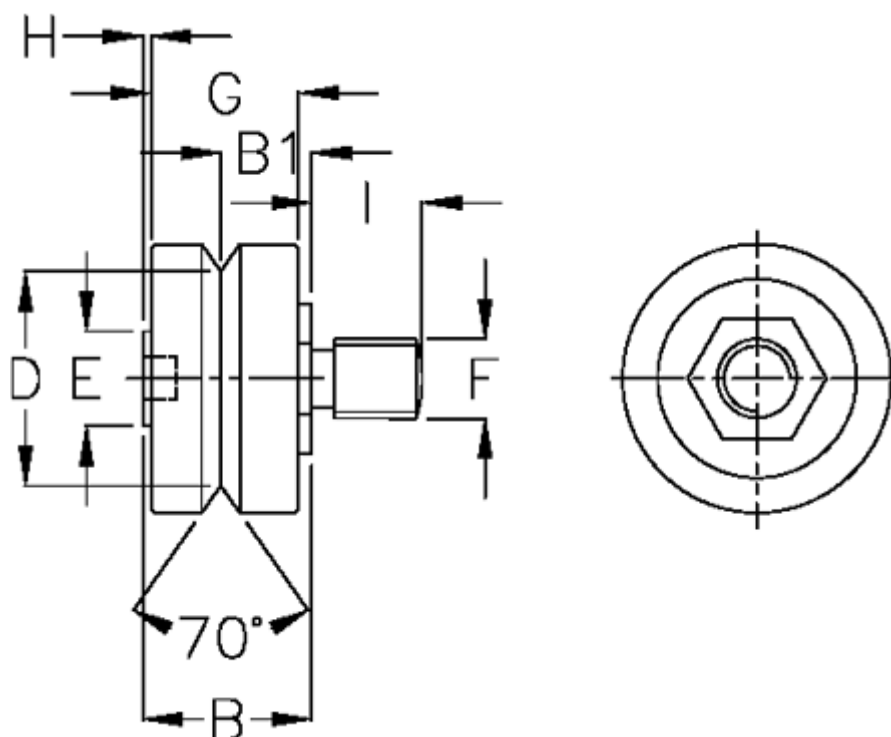

Varenummer: 057153303401
Beskrivelse: HEPCO GV3 leje BHJ 34 C
Standart til blindhuls montering

Mål

B = 21.3

B1 = 11.50

D = 27.13

E = 12

F = M10 x 1,25

G = 18

H = 0.7

I = 13.8

vægt kg/1000 = 0.105